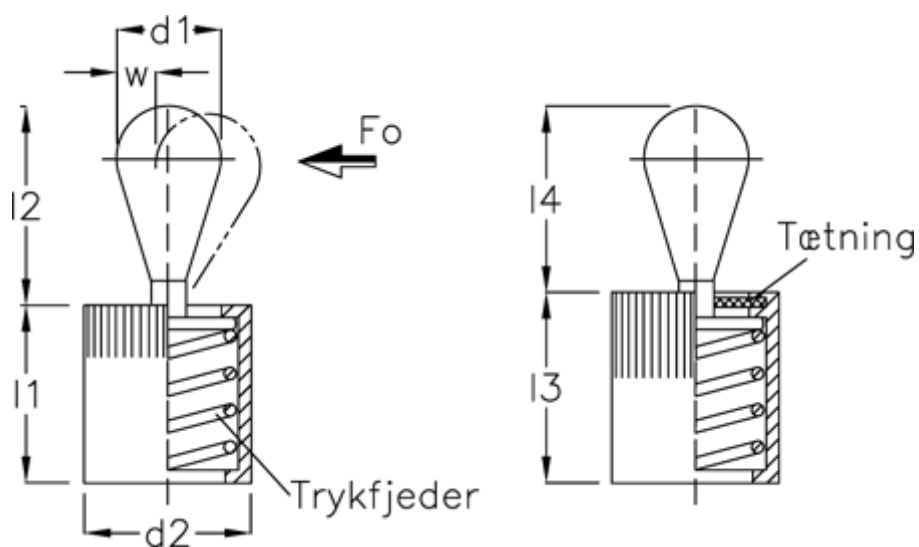

Varenummer: 20934005  
 Beskrivelse: E+G  
 Vertikalt trykstykke GN 715-8-50-KA

## Mål

a1	= 4.0	l3	= 14.0
a2	= 8.9	side kraft N ved l2	= 50
d1	= 8	Skruetrækker	= GN 715.1-8
d2	= 12	W	= 2.6
d3	= 12	x1	= 2.7
Indvendig sekskant	= 14	x2	= 2.10
l1	= 13		
l2	= 13.9		